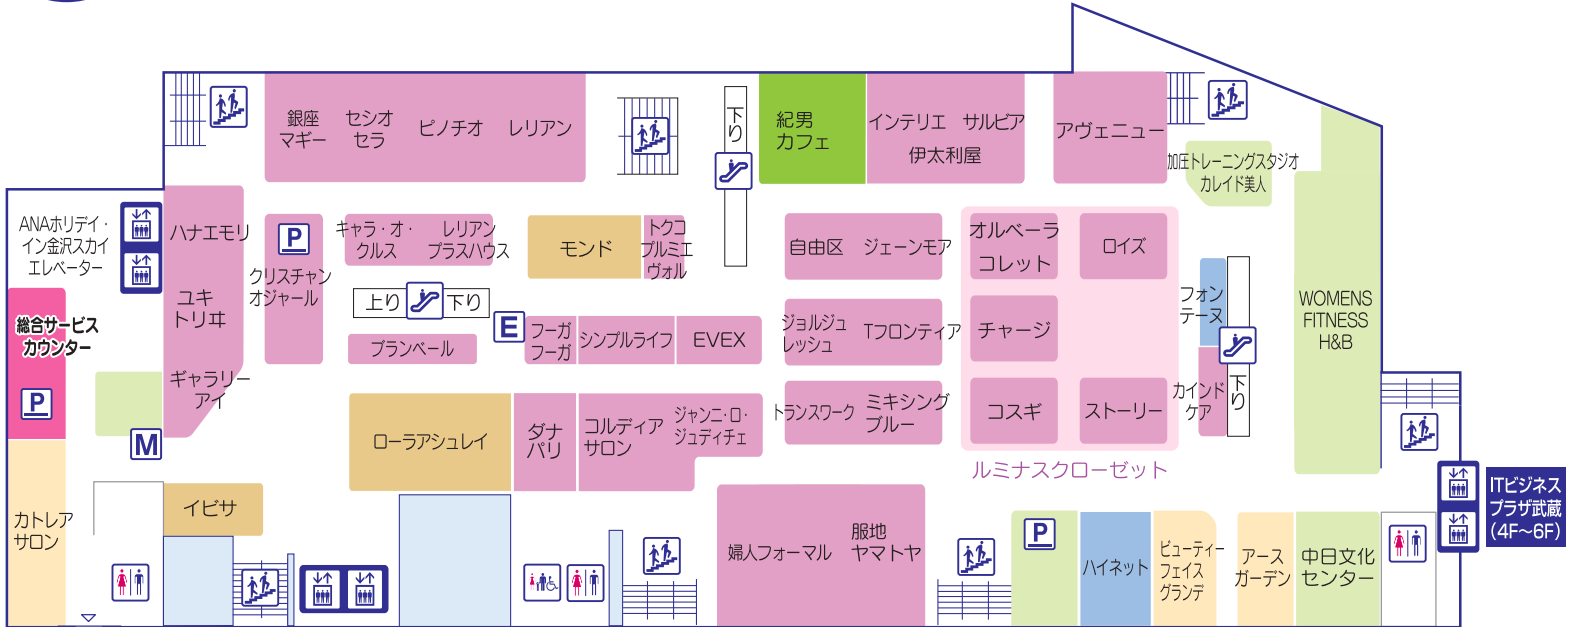

3F

婦人服

- 婦人服
- リフレクソロジー
- 婦人雑貨・財布
革製品・バッグ
- カフェ
- ヘアーウィッグ
- 総合サービスカウンター
(商品券・友の会・Meiカウンター)

↓ 名鉄スカイパーキング連絡通路へ

エスカレーター

エレベーター

階段

化粧室

みんなのトイレ

Meiお買物券券機

Edyチャージ機

駐車サービスカウンター