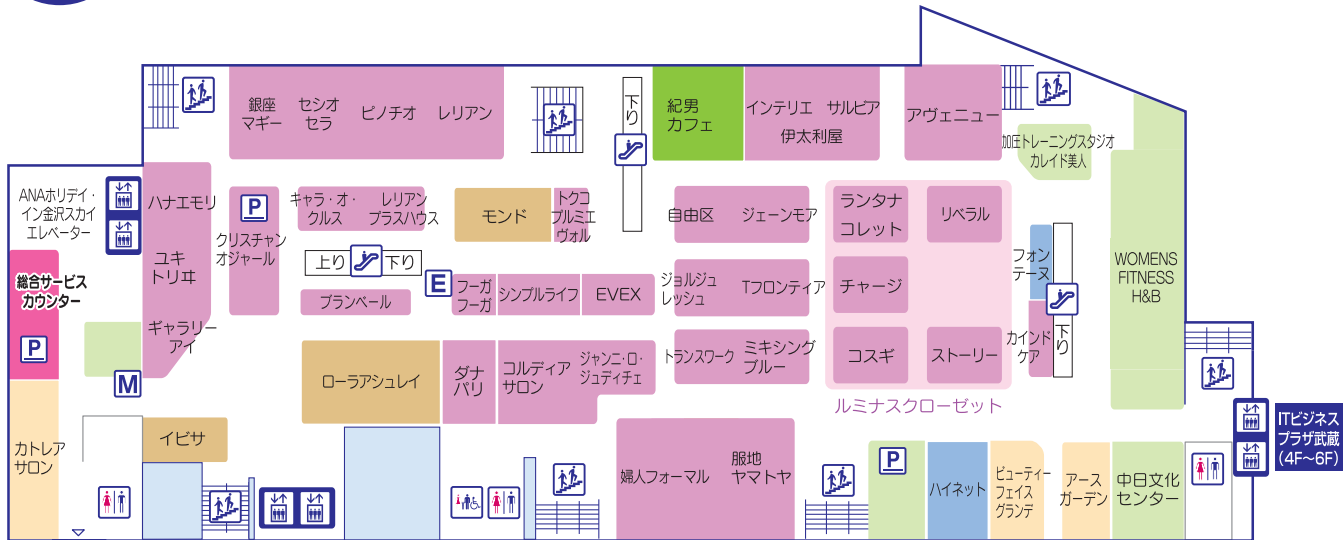

3F

婦人服

- 婦人服
- リフレクソロジー
- 婦人雑貨・財布
革製品・バッグ
- カフェ
- ヘアウィッグ
- 総合サービスカウンター
(商品券・友の会・Meiカウンター)

↓ 名鉄スカイパーキング連絡通路へ