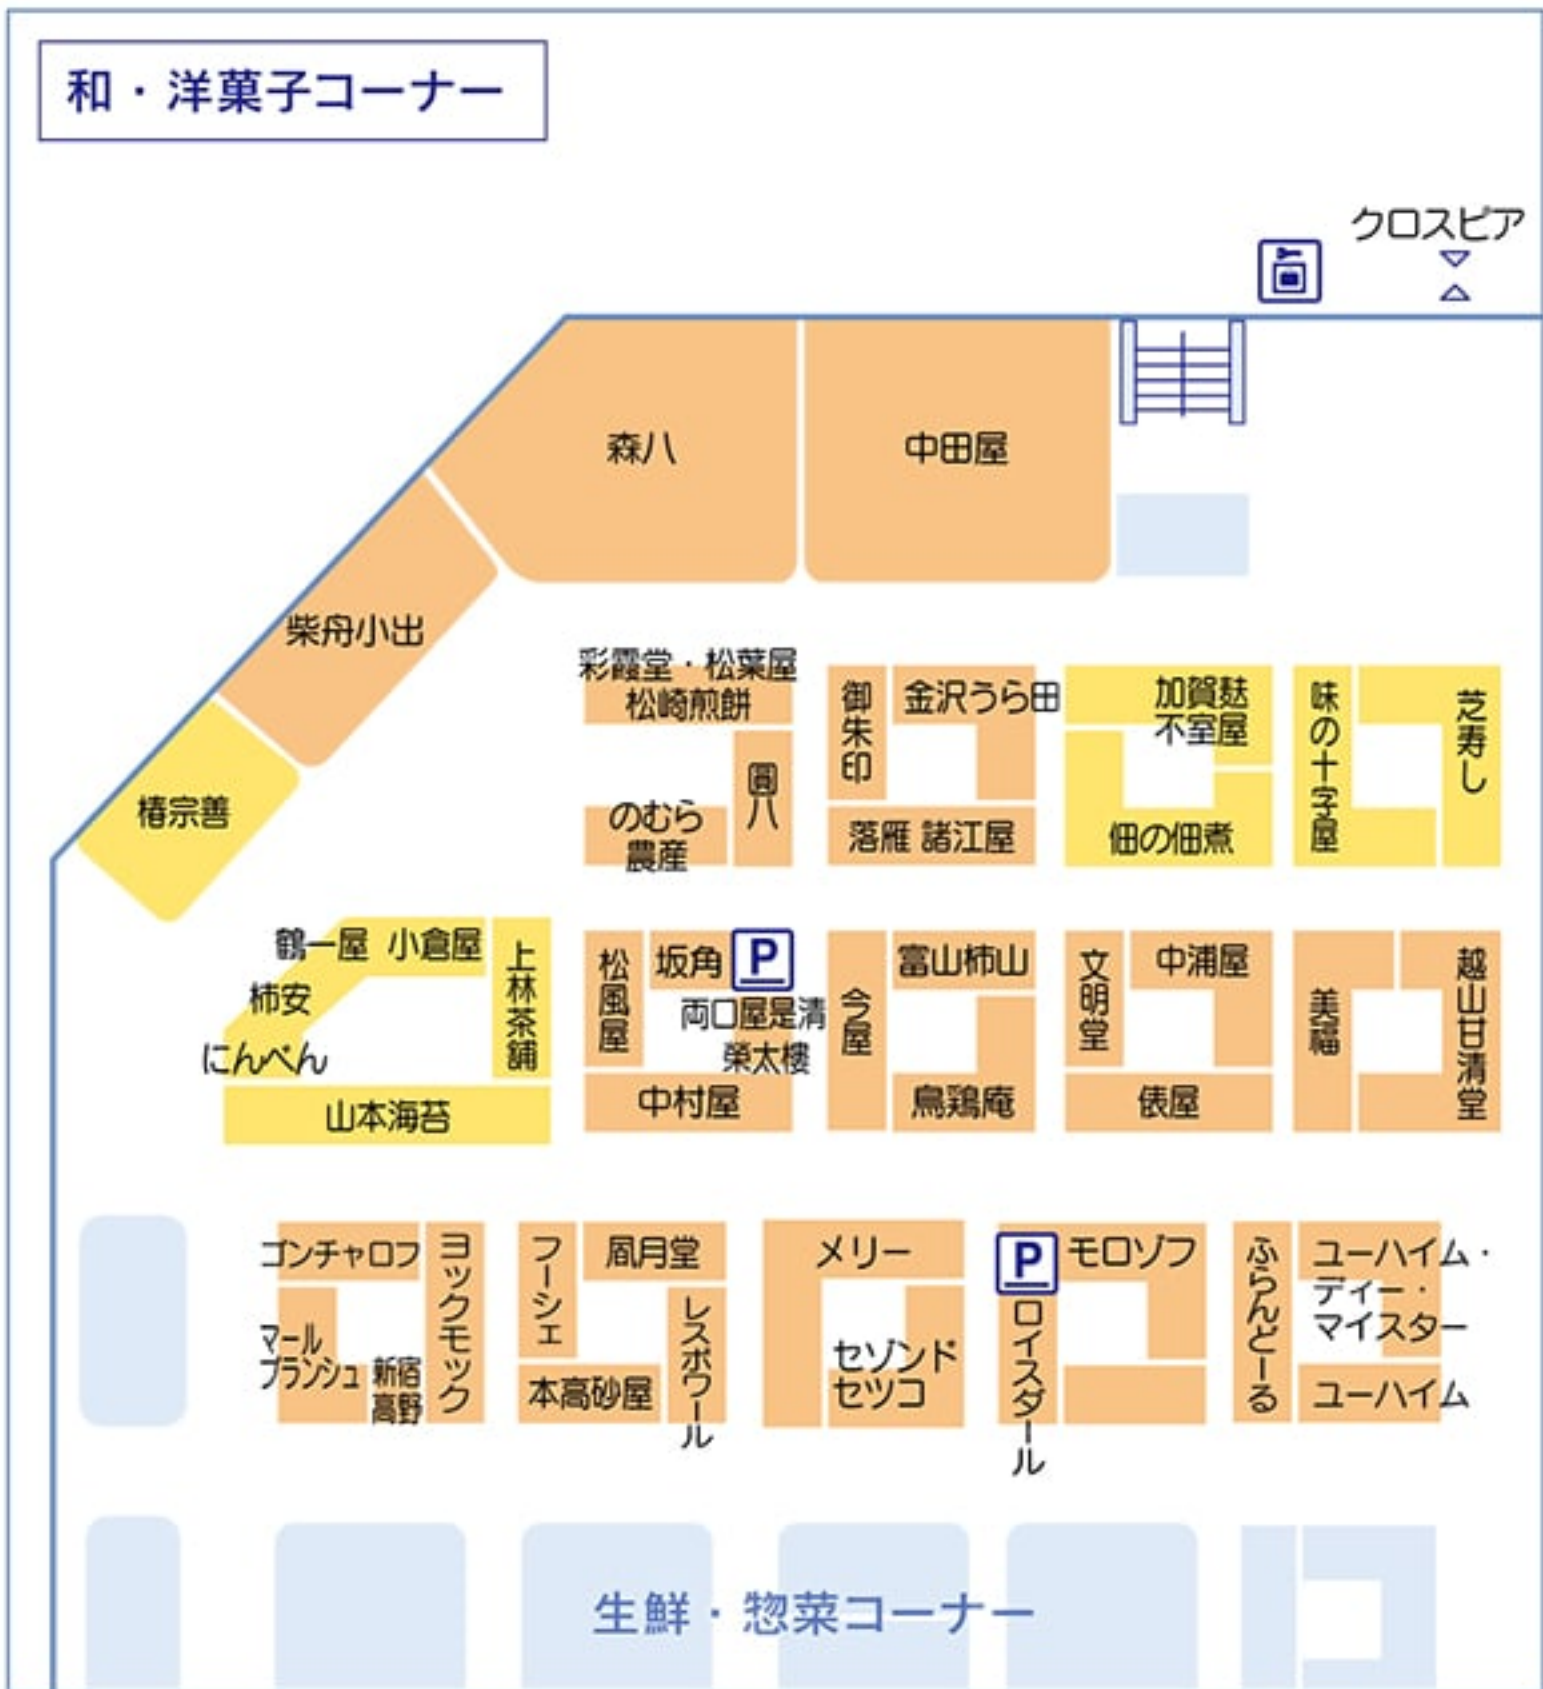

B1F

北陸ごちそう広場 食料品・書籍・レストラン

- 生鮮品・惣菜・食料品・ベーカリー
- カフェ・飲料
- 和洋菓子・ギフト食品・和洋酒
- ドラッグストア
- 地元食品セレクトショップ
- 書籍

- ☎ 公衆電話
- 🚶 エスカレーター
- 🛗 エレベーター
- 🪜 階段
- 🚻 化粧室
- ♿ みんなのトイレ
- 📦 コインロッカー (有料)
- 🧊 保冷ロッカー (無料)
- 👛 集中レジ
- 📄 Meiお買物券券機
- 🔌 Edyチャージ機
- 🅑 駐車サービスカウンター