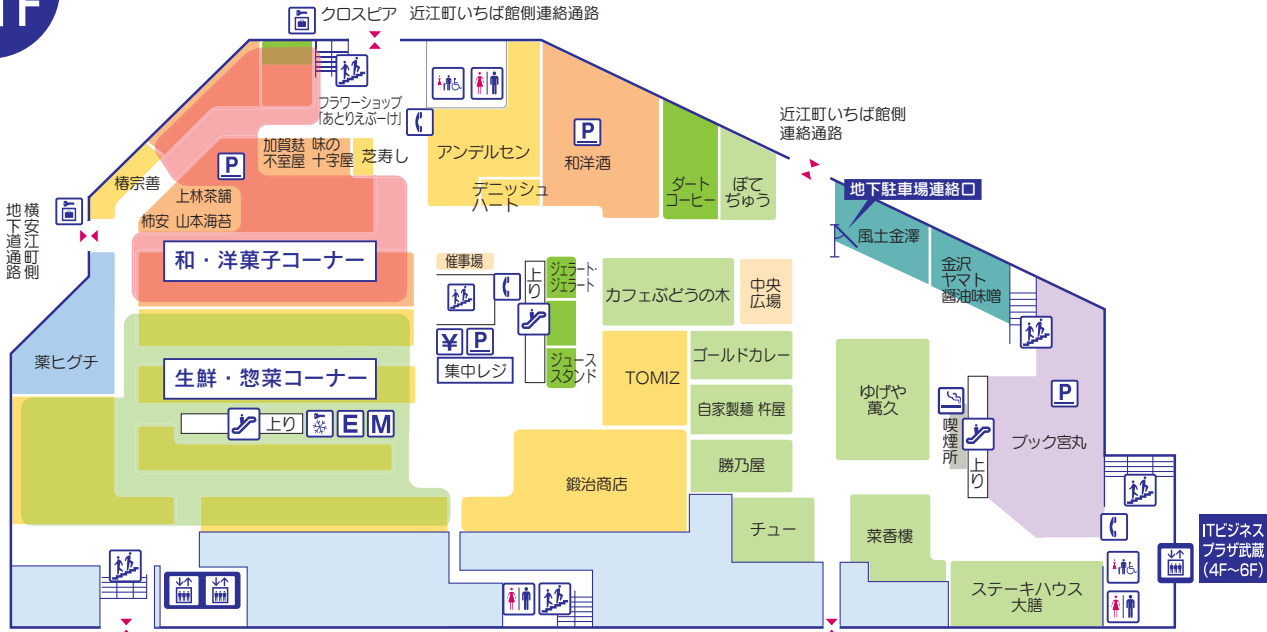

# B1F

## 北陸ごちそう広場 食料品・書籍・レストラン

- 生鮮品・惣菜・食料品・ベーカリー
- カフェ・飲料
- 和洋菓子・ギフト食品・和洋酒
- ドラッグストア
- 地元食品セレクトショップ
- 書籍

地階レストラン夜間通用口 (21:00まで)